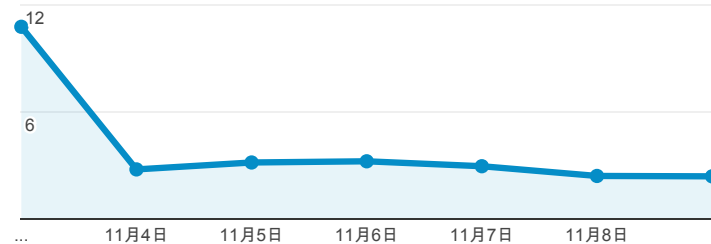

報表03\_內容

2014年11月3日 - 2014年11月9日

所有工作階段  
100.00%

+ 新增區隔

網頁載入平均需時 (秒)

● 網頁載入平均需時 (秒)

瀏覽量 (依網頁分組)

網頁載入平均需時 (秒)和瀏覽量 (依 網頁 分組)

網頁	網頁載入平均需時 (秒)	瀏覽量
/index_detail_share.aspx?id=0857AE920B259F8E	4.92	270
/	3.67	1,551
/index.aspx	3.41	81
/index_detail.aspx?srv=3&category=14	2.86	23
/index_detail.aspx?srv=3	2.14	159
/activity_103-1_game1.aspx	1.09	22
/index_detail_share.aspx?id=9A80E94E83FBF558	0.89	1
/activity_101-1_game1.aspx	0.00	17
/activity_102-1_game1.aspx	0.00	1
/activity_game01.aspx	0.00	3