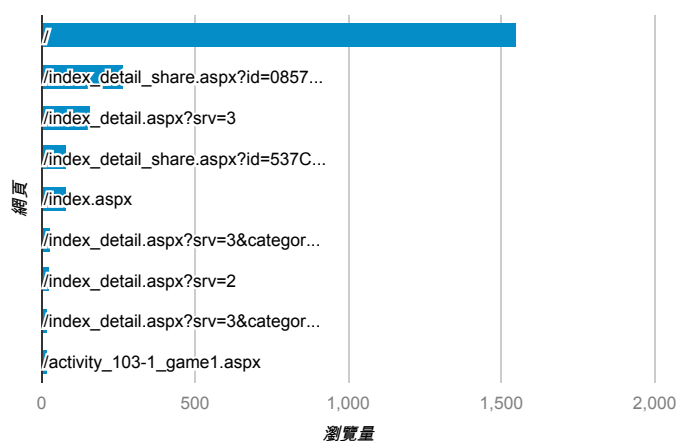

報表03\_內容

2014年11月3日 - 2014年11月9日

所有工作階段  
100.00%

+ 新增區隔

網頁載入平均需時 (秒)

● 網頁載入平均需時 (秒)

瀏覽量 (依網頁分組)

網頁載入平均需時 (秒)和瀏覽量 (依 網頁 分組)

網頁	網頁載入平均需時 (秒)	瀏覽量
/index_detail_share.aspx?id=0857AE920B259F8E	4.92	270
/	3.67	1,551
/index.aspx	3.41	81
/index_detail.aspx?srv=3&category=14	2.86	23
/index_detail.aspx?srv=3	2.14	159
/activity_103-1_game1.aspx	1.09	22
/index_detail_share.aspx?id=9A80E94E83FBF558	0.89	1
/activity_101-1_game1.aspx	0.00	17
/activity_102-1_game1.aspx	0.00	1
/activity_game01.aspx	0.00	3